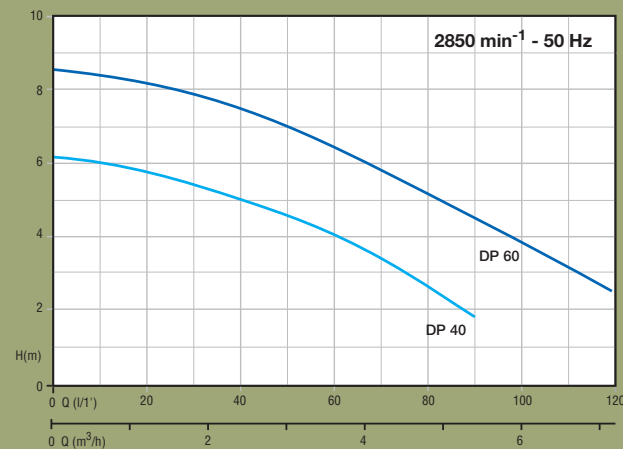

DP 40

DP 60 G

per caratteristiche-varianti costruttive pag. 70 - for features schedule-constructural variances pag. 70

TIPO - TYPE	Pot. assorbita Puiss. absorbée Input power Leistungsaufnahme Pot. absorbida	AMPERE	Q = portata - débit - capacity - Fördermenge - Caudal							
			m³/h	0	1.2	2.4	3.6	4.8	6	7.2
			l/1'	0	20	40	60	80	100	120
Monofase Monophasé Single-phase Wechselstrom Monofásico 230 V - 50 Hz	W	1 x 230 V	Prevalenza manometrica totale in m. C.A. Hauteur manométrique totale en m. - Total head in meters w.c. Förderhöhe m. - Altura de impulsión manométrica total en m.							
<b>DP 40 G</b>	200	1	6.1	5.7	5	4.2	2.5	-	-	
<b>DP 40</b>	200	1	6.1	5.7	5	4.2	2.5	-	-	
<b>DP 60 G</b>	400	1.6	8.5	8.1	7.6	6.7	5	3.9	2.6	
<b>DP 60</b>	400	1.6	8.5	8.1	7.6	6.7	5	3.9	2.6	