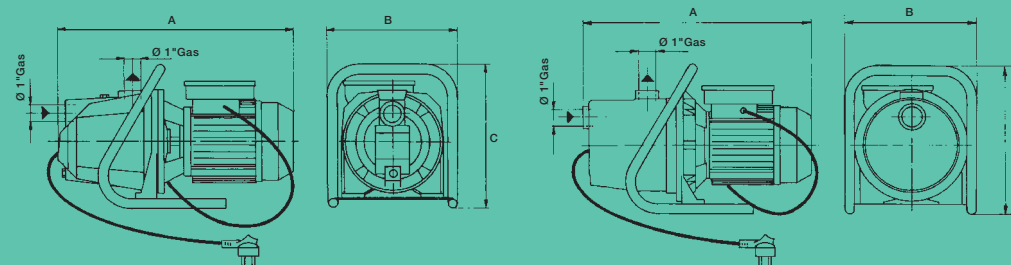

per caratteristiche-varianti costruttive pag. 70 - for features schedule-constructural variances pag. 70

TIPO TYPE	Dimensioni mm Dimensions mm Dimensions mm Masstabelle mm Dimensiones mm		
	A	B	C
CAM 575/AI	395	226	252
CAM 75-100/AI	420	226	252
INOXR 80	352	226	258
INOX 80-100	360	226	258
GARDEN INOX 80-100	379	209	287
JMRC 80	353	226	252
JMC 80-100	365	226	252
MP 80-100-120	375-400-425	226	277
MP 80-100-120/A	425-450-475	226	277

TIPO - TYPE	P ₂ nom.		P ₁ (kW) max.	Bocche Pipe		Prestazioni Performance	
	HP	kw		1 ~	aspirazione suction ('G)	mandata delivery ('G)	Q(l/1')
1 ~ 230 V - 50 Hz							
CAM 575/AI	0.8	0.59	0.79	1	1	5-40	45-25
CAM 75/AI	0.8	0.59	0.8	1	1	5-40	45-25
CAM 100/AI	1	0.74	1.02	1	1	10-50	47-27
INOXR 80	0.8	0.59	0.78	1	1	5-35	42-14
INOX 80	0.8	0.59	0.79	1	1	5-35	43-15
INOX 100	1	0.74	0.98	1	1	5-45	45-20
JMRC 80	0.8	0.59	0.78	1	1	5-35	40-11.5
JMC 80	0.8	0.59	0.79	1	1	5-40	43-12.5
JMC 100	1	0.74	0.98	1	1	5-45	47-22
MP 80	0.8	0.59	0.83	1	1	10-80	33-13
MP 100	1	0.74	1.07	1	1	10-80	44-18
MP 120	1.2	0.88	1.27	1	1	10-80	55-22
MP 80/A	0.8	0.59	0.83	1	1	10-80	33-13
MP 100/A	1	0.74	1.07	1	1	10-80	44-18
MP 120/A	1.2	0.88	1.27	1	1	10-80	55-22