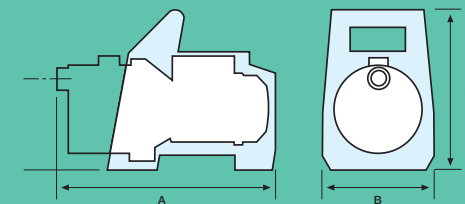

per caratteristiche-varianti costruttive pag. 70 - for features schedule-constructural variances pag. 70

TIPO TYPE	Dimensioni mm Dimensions mm Dimensions mm Masstabelle mm Dimensiones mm		
	A	B	C
CAM 575/AI	395	226	252
CAM 75-100/AI	420	226	252
INOXR 80	352	226	258
INOX 80-100	360	226	258
GARDEN INOX 80-100	379	209	287
JMRC 80	353	226	252
JMC 80-100	365	226	252
MP 80-100-120	375-400-425	226	277
MP 80-100-120/A	425-450-475	226	277